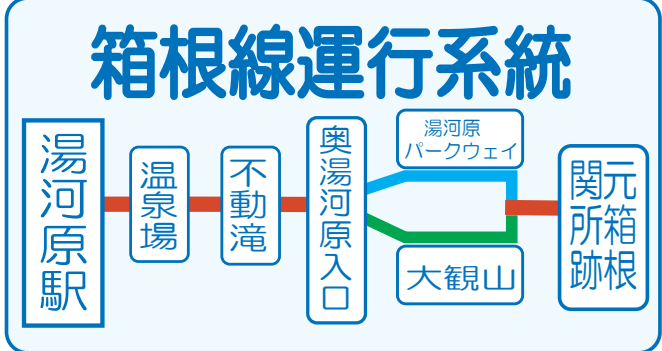

伊豆箱根バス運行路線図

☆バスご利用のお客様へのお願い

- 行先と方向幕を確認してください。
- ご乗車の際、整理券をお取り下さい。
- 両替の必要な方はバス停車中にお願ひします。
- お降りのバス停がきましたらブザーでお知らせください。
- 運賃は整理券の番号と運賃表を確認してください。
- お降りの際、整理券と運賃を運賃箱へ入れてください。

真鶴町コミュニティバス移行のお知らせ

真鶴駅～山回り(幼稚園経由)～ケープ真鶴線と
 真鶴駅～岩線は平成28年10月1日より
 真鶴町コミュニティバスに移行し運行しております。