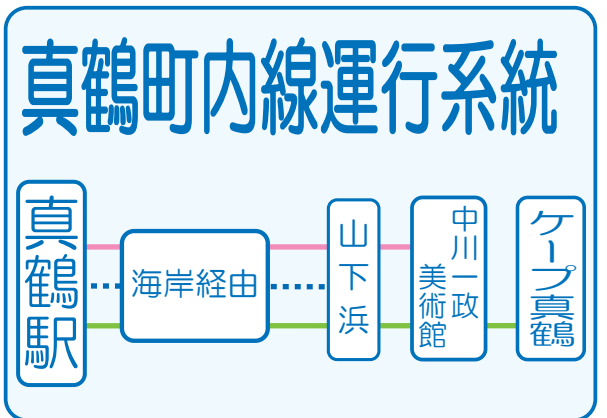

伊豆箱根バス運行路線図

☆バスご利用のお客様へのお願い

- 行先と方向幕を確認してください。
- ご乗車の際、整理券をお取り下さい。
- 両替の必要な方はバス停車中にお願ひします。
- お降りのバス停がきましたらブザーでお知らせください。
- 運賃は整理券の番号と運賃表を確認してください。
- お降りの際、整理券と運賃を運賃箱へ入れてください。

真鶴町コミュニティバス移行のお知らせ

真鶴駅～山回り(幼稚園経由)～ケープ真鶴線と
 真鶴駅～岩線は平成28年10月1日より
 真鶴町コミュニティバスに移行し運行しております。