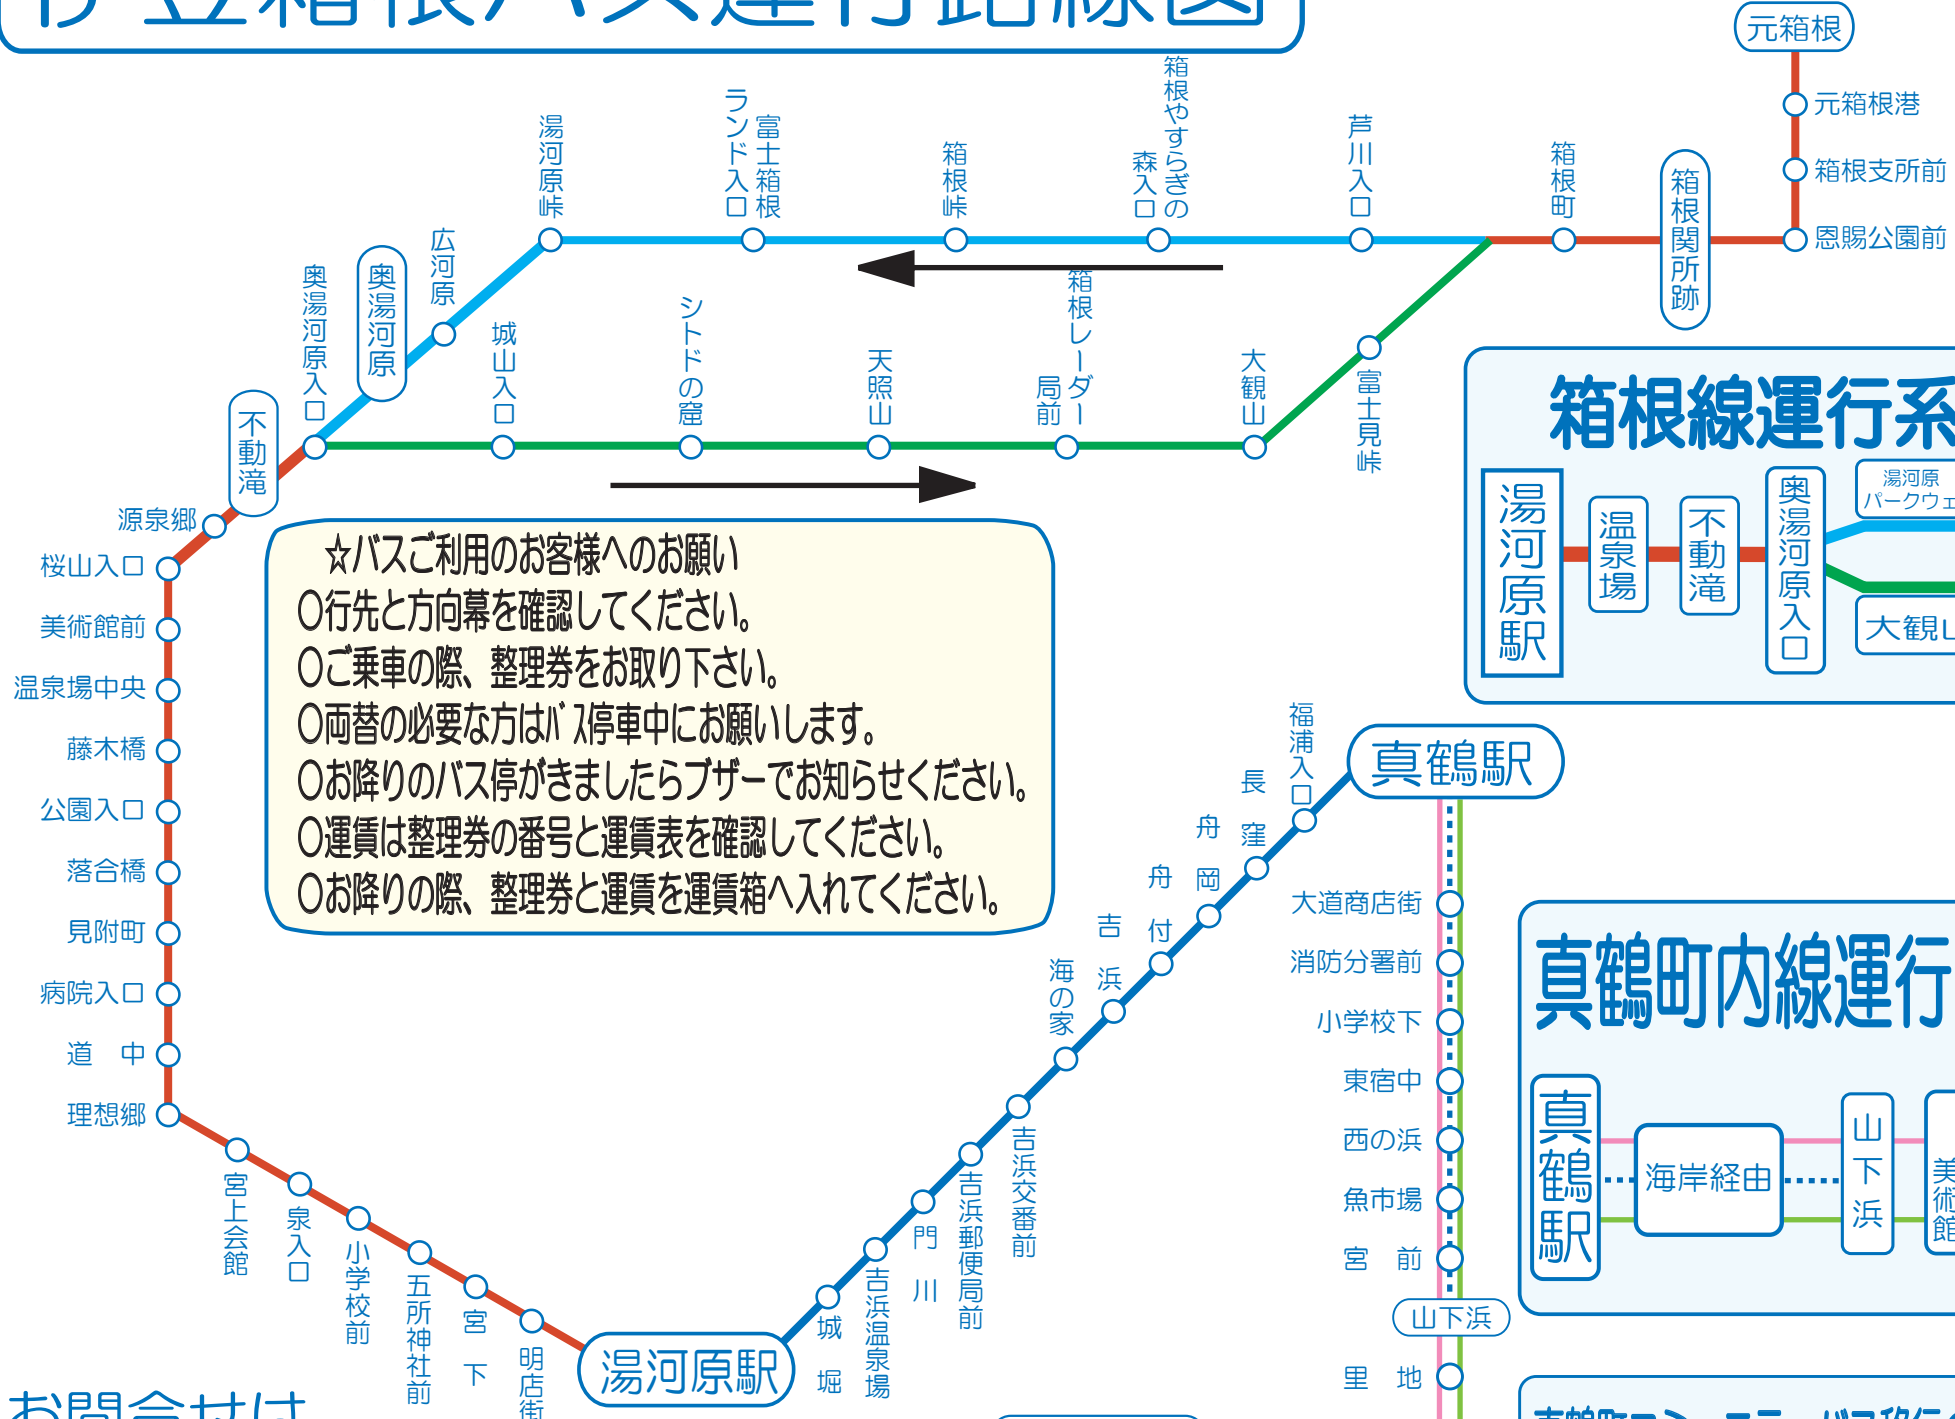

伊豆箱根バス運行路線図

☆バスご利用のお客様へのお願い

- 行先と方向幕を確認してください。
- ご乗車の際、整理券をお取り下さい。
- 両替の必要な方はバス停車中にお願ひします。
- お降りのバス停がきましたらブザーでお知らせください。
- 運賃は整理券の番号と運賃表を確認してください。
- お降りの際、整理券と運賃を運賃箱へ入れてください。

真鶴町コミュニティバス移行のお知らせ

真鶴駅～山回り(幼稚園経由)～ケープ真鶴線と
 真鶴駅～岩線は平成28年10月1日より
 真鶴町コミュニティバスに移行し運行しております。